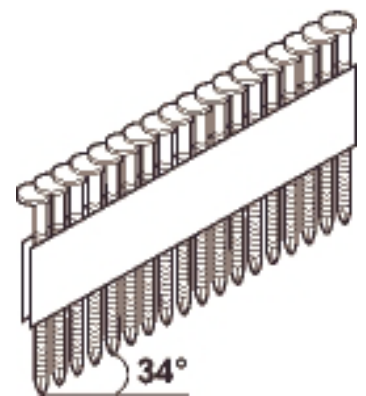

Sobib kõigile 34° naeltele mõeldud standardsetele tööriistadele.

NB! Min/max pikkusi vt iga mudeli andmelehel.

## ESSVE püstolinael 34°. D-pea. Täkestatud. Haljas

### Essve püstolinael 34°, D-pea. Täkestatud. Haljas (= pinnatöötluseta)

Art. nr	Naela tüüp	Mõõdud mm	Ämbri suurus	Kogus pakendis	Art. tüüp
777411	Täkestatud	2,8 x 60	BU1	1800	L
777413	Täkestatud	2,8 x 75	BU1	1300	L
777415	Täkestatud	3,1 x 90	BU1	1200	L

BU 1 = 19 cm kõrgune ämber, BU 2 = 16 cm kõrgune ämber