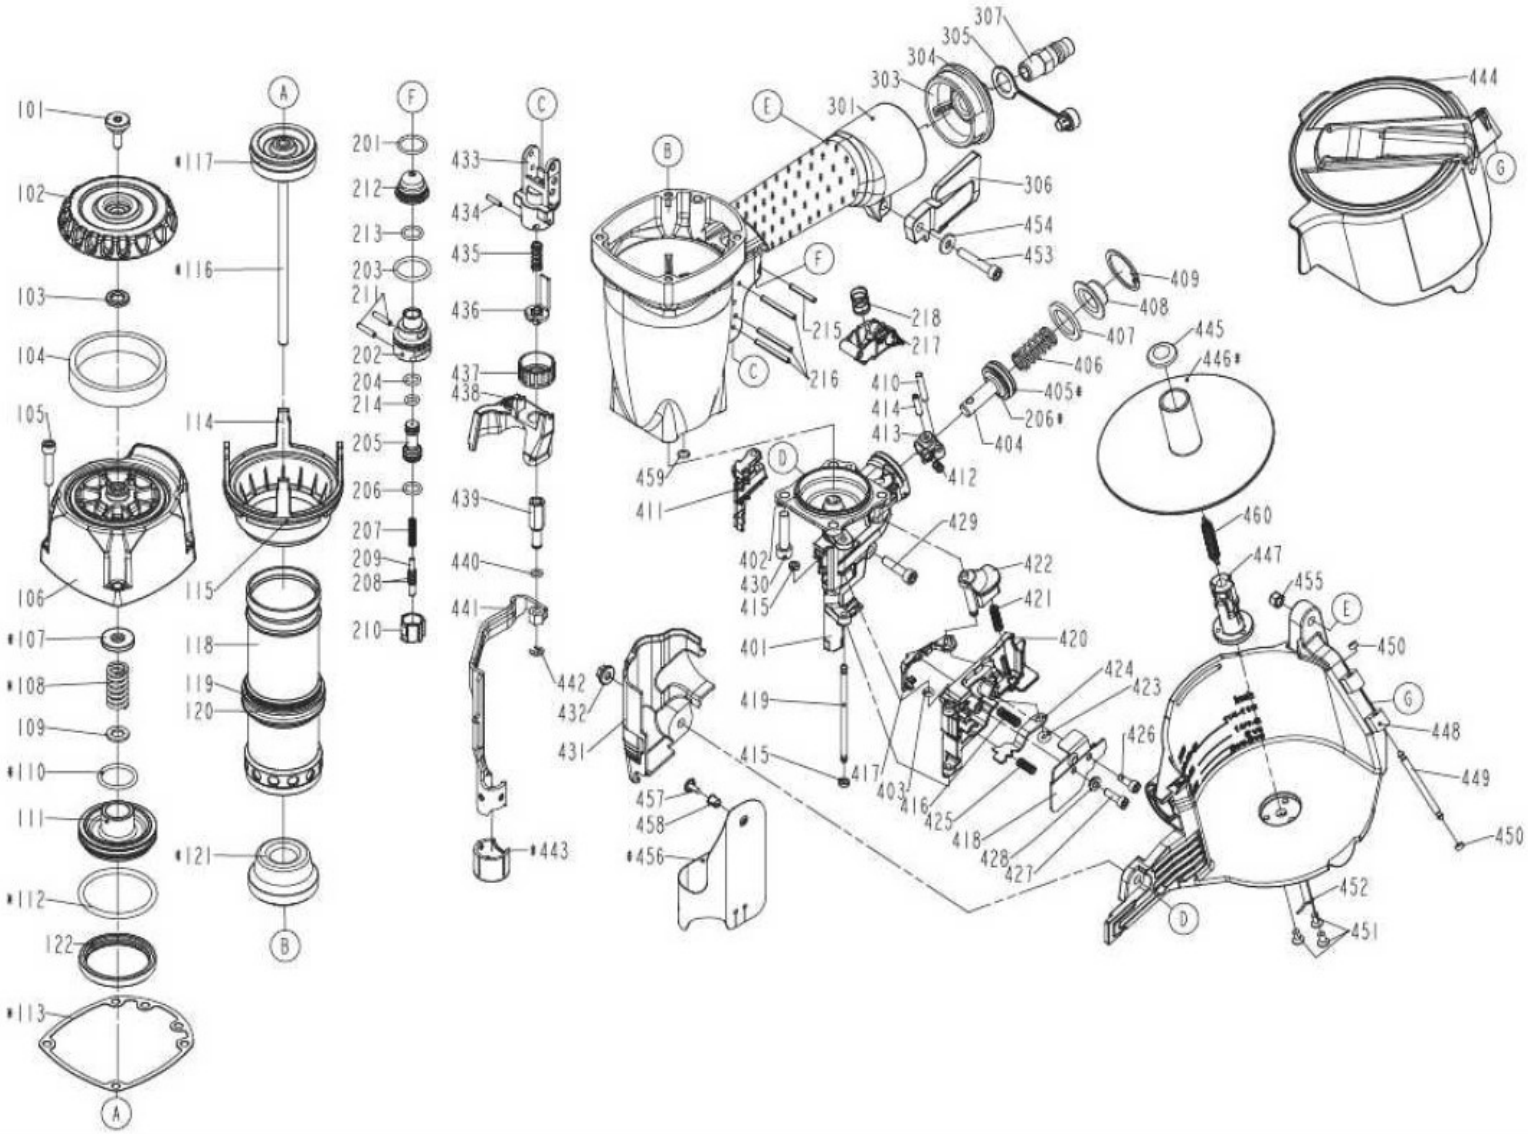

COIL NAILER ESSVE CN 15/65

Tool Partnr: 713064

COIL NAILER ESSVE CN 15/65

Pos	Art. Nr.	Name	Pos	Art. Nr.	Name	Pos	Art. Nr.	Name	Service Kits	
101	10000959	DEFLECTOR BOLT(3M2353)	218	1137603700011	SPRING	435	10000877	WORK CONTACT ELEMENT PRING	901035	Service kit
102	10000939	DEFLECTOR	301	10004377	GUN BODY UNIT	436	10000828	SAFETY B UNIT	901037	Feeding kit
103	10000912	RUBBER PAD	303	10000895	END CAP	437	10000980	ADJUST AXIE	901039	Driver kit
104	10000868	MUFFLER	304	10001067	O - RING	438	10000954	SAFETY COVER	901041	Shatter protection
105	10001016	HEX.SOC.HD.BOLT	306	1133D10847011	BELT HOOK	439	10000981	ADJUST ROD	901043	Trigger valve set
106	10004371	CAP	307	10002926	AIR PLUG	440	10001063	O - RING	901045	No mark set
107	10004372	SEAL	402	874848	O - RING	441	10000827	SAFETY A UNIT		
108	874808	COMPRESSION SPRING	403	10002986	O - RING	442	10001038	E - RING		
109	10001026	FLAT WASHER	404	10004378	FEED PISTON	443	901045 (3pcs)	PROTECTIVE CASING		
110	10004373	O - RING	405	10004379	O - RING P21	444	10000910	MAGAZINE COVER		
111	10004374	HD.VALVE PISTON	406	10000928	PUSHER SPRING	445	10000901	SPRING BASE A		
112	874812	O - RING	407	10000903	FEED BUMPER	446	10000869	NAIL BRACKET		
113	874813	PACKING	408	10000924	FEED PISTON CAP	447	10000911	MAGAEING POST		
114	10000856	CYLINDER SPACER	409	10001028	C - RING	448	10000909	MAGAZINE CASE		
115	10001065	O - RING	410	10001054	PIN	449	10000918	DOOR SHAFT PIN		
116	10004375	DRIVER UNIT	411	10004380	FEED FINGER	450	10000913	SHAFT RING		
117	874817	O-RING	412	10004381	FEED FINGER SPRING	451	10001023	TAP BOLT		
118	874818	CYLINDER	413	10000851	ANCHOR BLOCK	452	10000884	BELT HOOK		
119	874819	O - RING	414	10001049	SPIRAL PINS	453	10001017	HEX.SOC.HD.BOLT		
120	874820	O - RING	415	1135H07900011	PU RETAINER	454	2040202030100	FLAT WASHER		
121	874821	BUMPER	416	10004382	SPRING	455	10001057	LOCK NUT		
122	10004376	COLLAR	417	10004383	FIRST STOPPER FINGER	456	10004387	MUZZLE PROTECTOR		
201	874323	O - RING	418	10000886	NAIL GUIDE COVER	457	10004388	FIXED PIN		
202	874324	PLUNGER CAP	419	10000919	DOOR SHAFT PIN	458	10004389	FIXED RING		
203	10001378	O - RING	420	10000917	DOOR	459	10004390	O - RING		
204	871524	O - RING	421	874867	LATCH SPRING	460	10003367	PULL SPRING		
205	874327	VALVE PLUNGER	422	10000822	DOOR LATCH UNIT	C		Trigger valve		
206	871526	O - RING	423	10004384	O - RING					
207	871527	SPRING	424	10000838	SECOND STOPPER FINGE					
208	874330	O - RING	425	10000839	SPRING					
209	874331	PLUNGER	426	10001008	HEX.SOC.HD.BOLT					
210	874831	TRIGGER VALVE HEAD	427	10001009	HEX.SOC.HD.BOLT					
211	874333	PIN	428	10000989	LATCH SPRING BUSHING					
212	874334	COVER-PLUNGER	429	10001015	HEX.SOC.HD.BOLT					
213	874335	O - RING	430	10004385	HEX.SOC.HD.BOLT					
214	874336	O - RING	431	10000898	SAFETY COVER					
215	10001045	SPRING PIN	432	10001059	BOLT CAP					
216	10001047	SPRING PIN	433	10000880	SAFETY GUIDE					
217	1122407647011	TRIGGER UNIT	434	10001043	SPRING PIN					